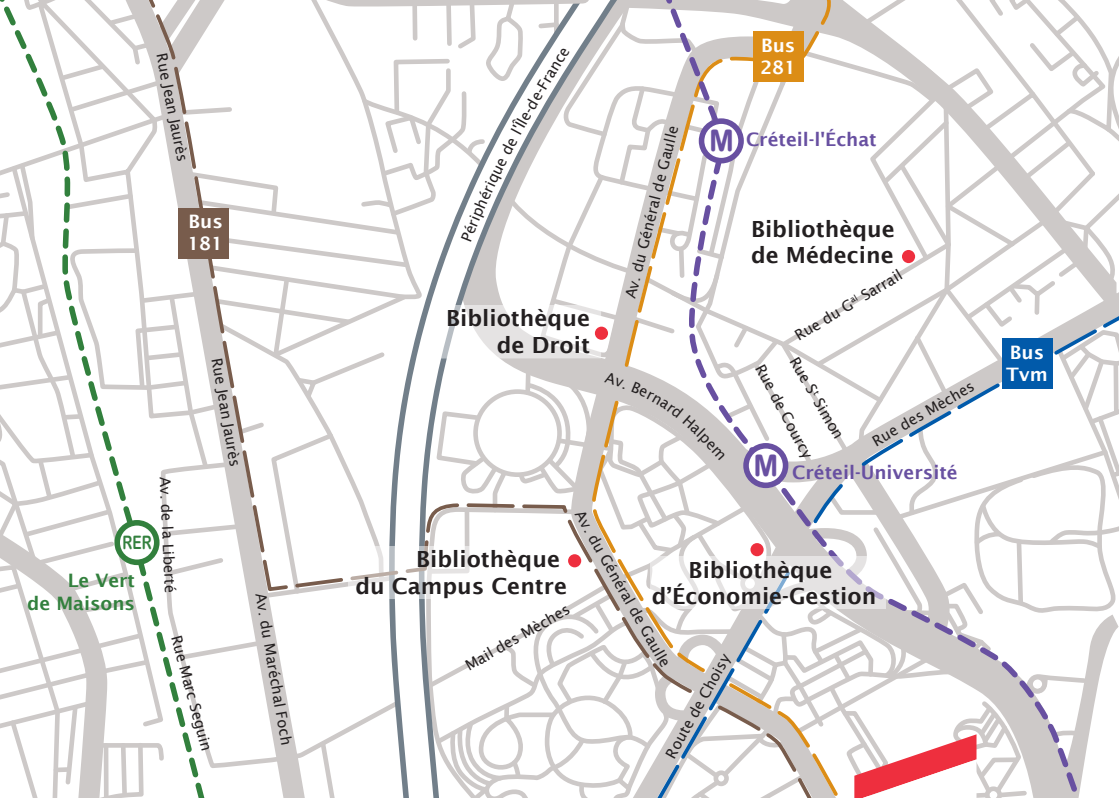

« Guide d'informations
pratiques »

tes **BU**
de Créteil

Économie-Gestion

4 route de Choisy
01 41 78 47 11

lundi > vendredi : 8h30-20h
samedi : 10h-17h

Droit

83-85 av. du G^{al} de Gaulle
01 56 72 61 00

lundi > vendredi : 8h30-20h
samedi : 10h-17h

Médecine

8 rue du G^{al} Sarraill
01 49 81 36 07

lundi > vendredi : 8h30-22h
samedi : 10h-20h

Campus Centre

61 av. du G^{al} de Gaulle
01 45 17 70 12

lundi > vendredi : 8h30-20h
samedi : 10h-17h

rendez-vous sur "Affluences"
pour consulter les horaires
et les places disponibles