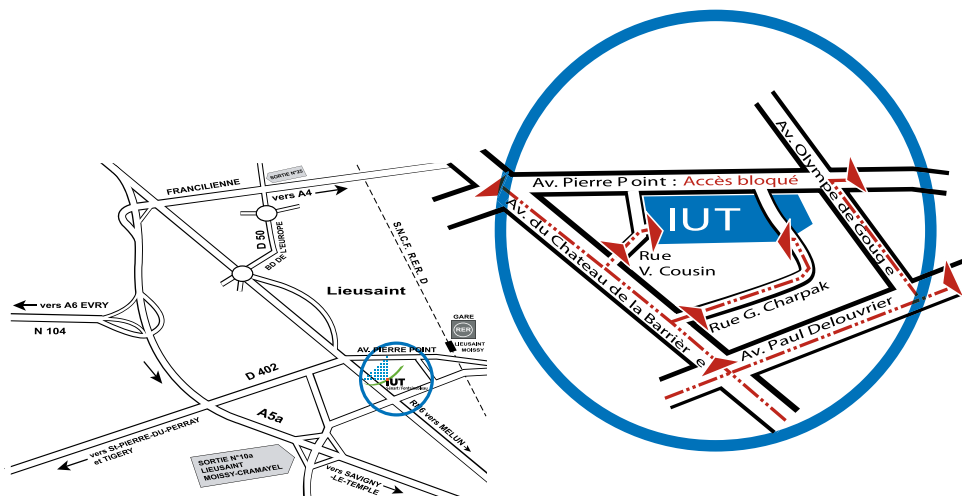

## À Sénart

- » Accès train : RER D à 35 mn de la Gare de Lyon - Gare Lieusaint-Moissy
- » Accès par autoroute A5a sortie Lieusaint ou par Francilienne A104

Site de Sénart avenue Pierre Point 77567 Lieusaint cedex